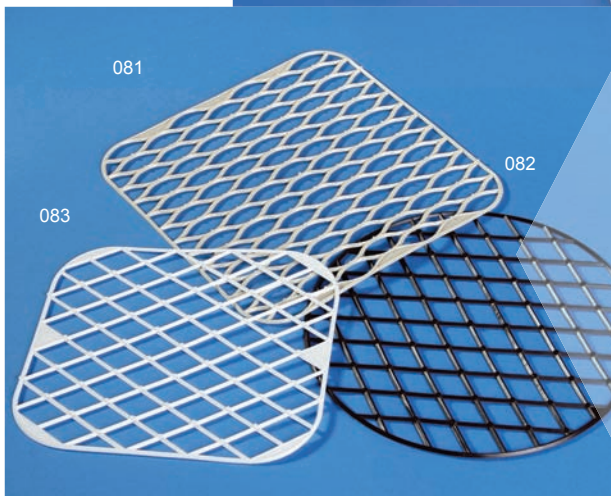

Plzeňské dílo v.d.
Skladová 8
CZ-326 00 Plzeň

Tel: +420 377 240 751 - 4
+420 377 247 859
Fax: +420 377 247 728
E-mail: info@plzenske-dilo.cz
www.plzenske-dilo.cz