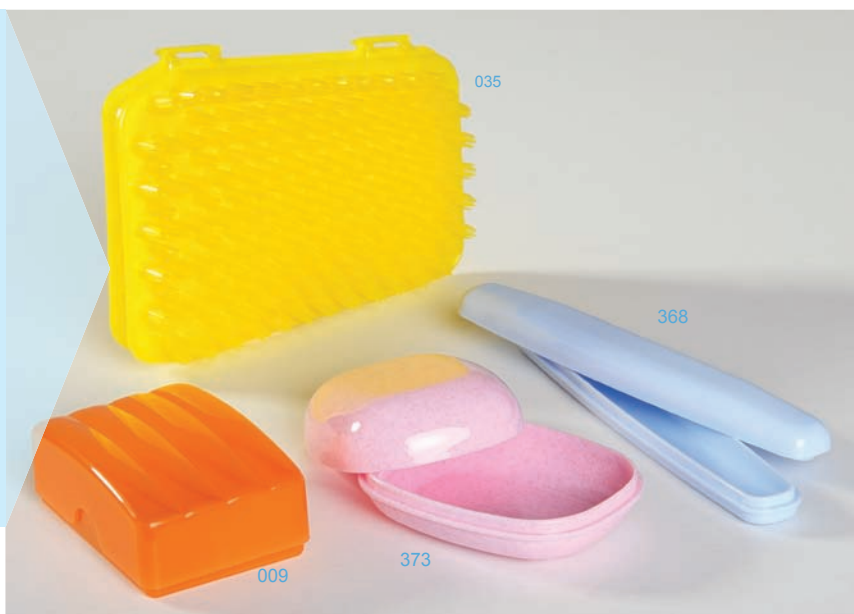

009 Mýdlenka 7 x 10,5 cm
Seifendose
Soap box

035 Žínka masážní
Massage-Waschlappen
Massage facecloth

368 Pouzdro na zubní kartáček
Zahnbürsten-Etui
Toothbrush box

373 Krabička na mýdlo - oválná
Seifendose
Soap box