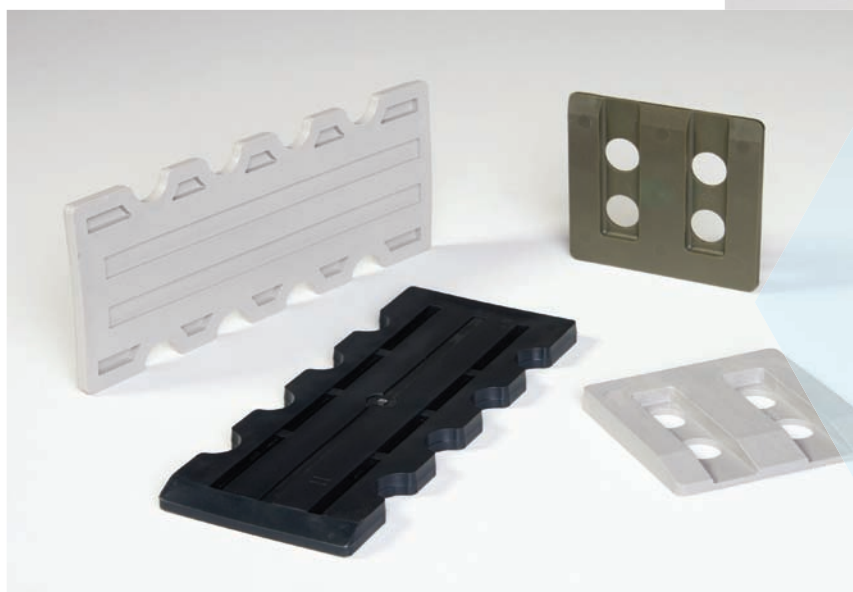

Středící kolík
Zentrierzapfen
Centring pin

Klíny do zdiva
Teile für Gebäudesanierung
Masonry wedges

Kolečka přepravy
Rädchen
Wheels