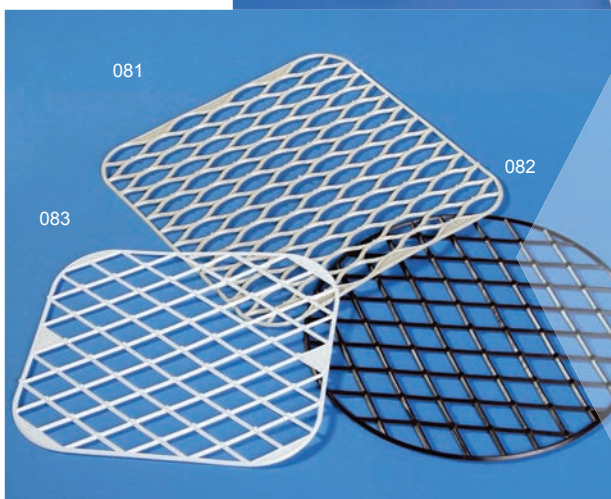

Plzeňské dílo v.d.
Skladová 8
CZ-326 00 Plzeň

Tel: +420 377 240 751 - 4
+420 377 247 859
Fax: +420 377 247 728
E-mail: info@plzenske-dilo.cz
www.plzenske-dilo.cz