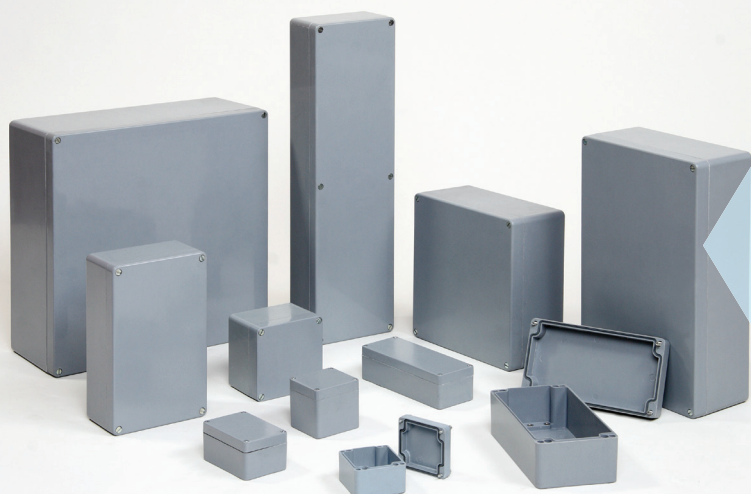

Kryty jističů
Schutzschalterdeckel
Cover of circuit-breakers

Skříně CP šedé
Polyestergehäuse CP grau
Polyester enclosures CP type grey

Přístrojové desky
Geräteplatte
Instrument board

Plzeňské dílo v.d.
Skladová 8
CZ-326 00 Plzeň